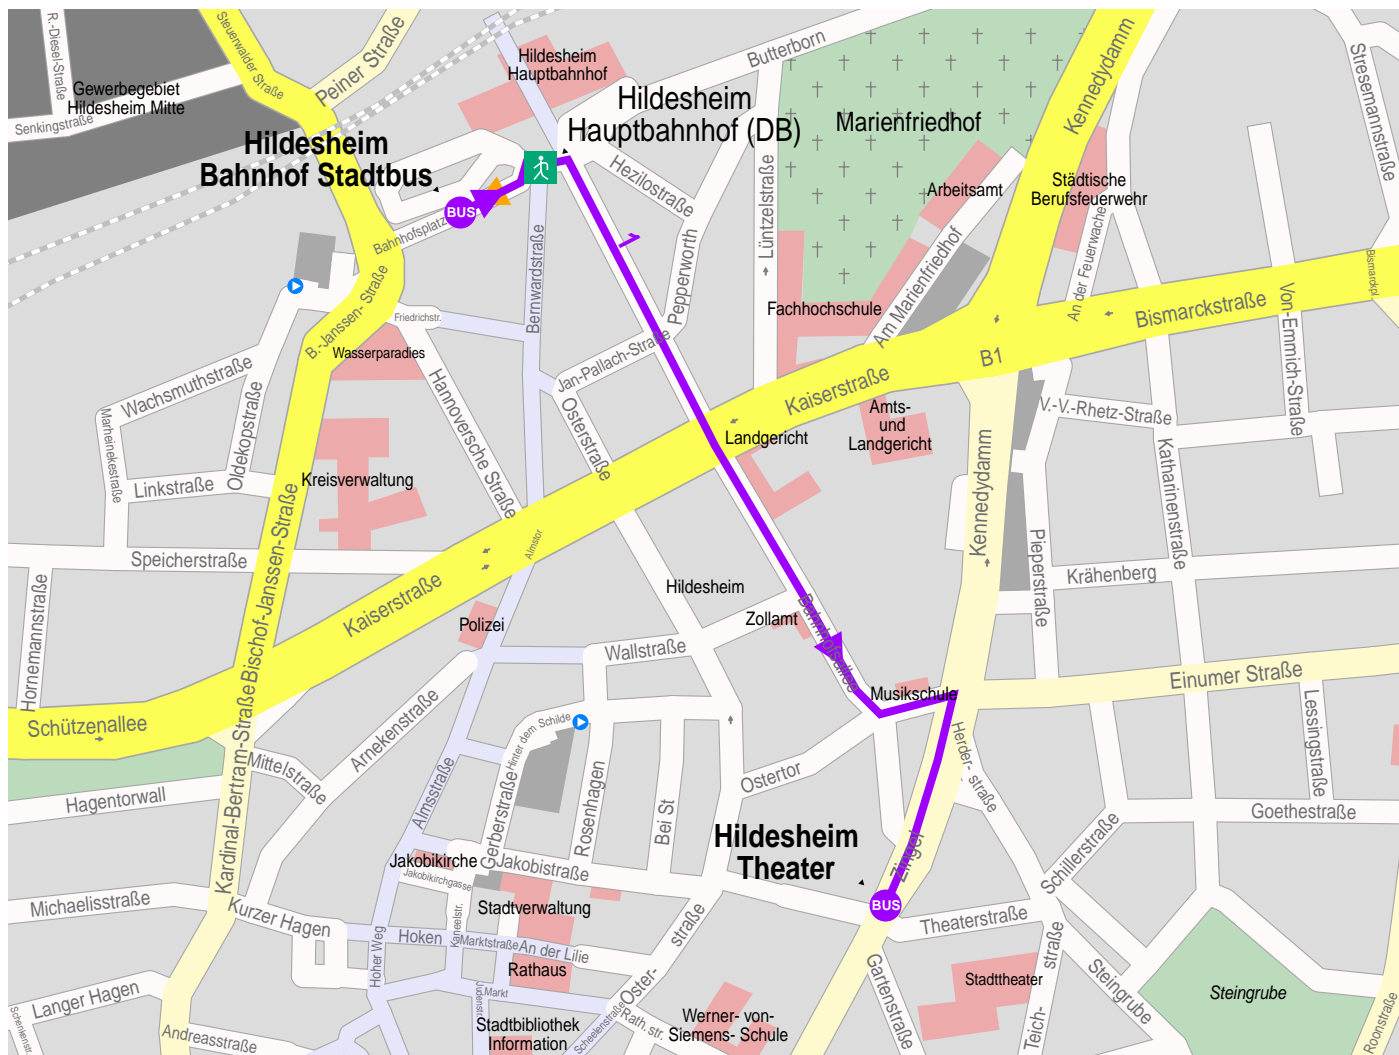

Weg von Hildesheim Hauptbahnhof (DB) nach Hildesheim Theater

© 2001-09 NAVTEQ/PTV AG/Map&Guide

- Bus
- Fußweg
- Bus
- Start Fußweg
- Cambio Car

- | | | | |
|---|--|---|------------------------|
| 1 | | Fußweg Hildesheim Hauptbahnhof (DB) Hildesheim Bahnhof Stadtbus | |
| 2 | | Bus 1 Hildesheim Bahnhof Stadtbus Hildesheim Theater | Hildesheim Himmelsthür |